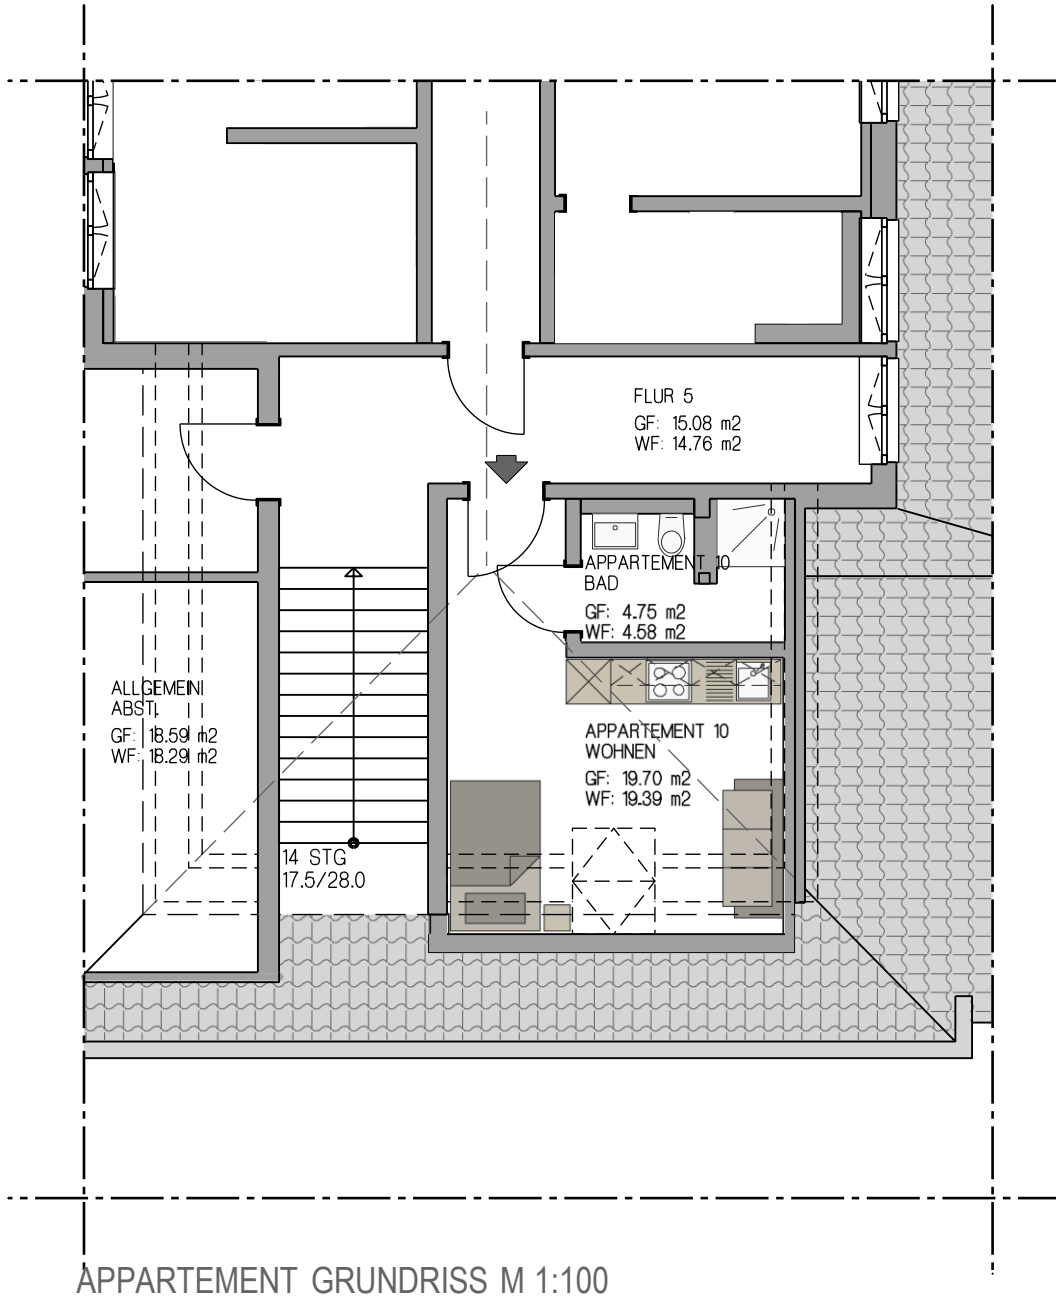

Verkehrsakademie Roffhausen

Appartement 10 | Standard

ÜBERSICHTSPLAN

APPARTEMENT 10	
WOHNEN	19,39m ²
BAD	4,59m ²
<u>GESAMT</u>	<u>23,98m²</u>

Appartement 10